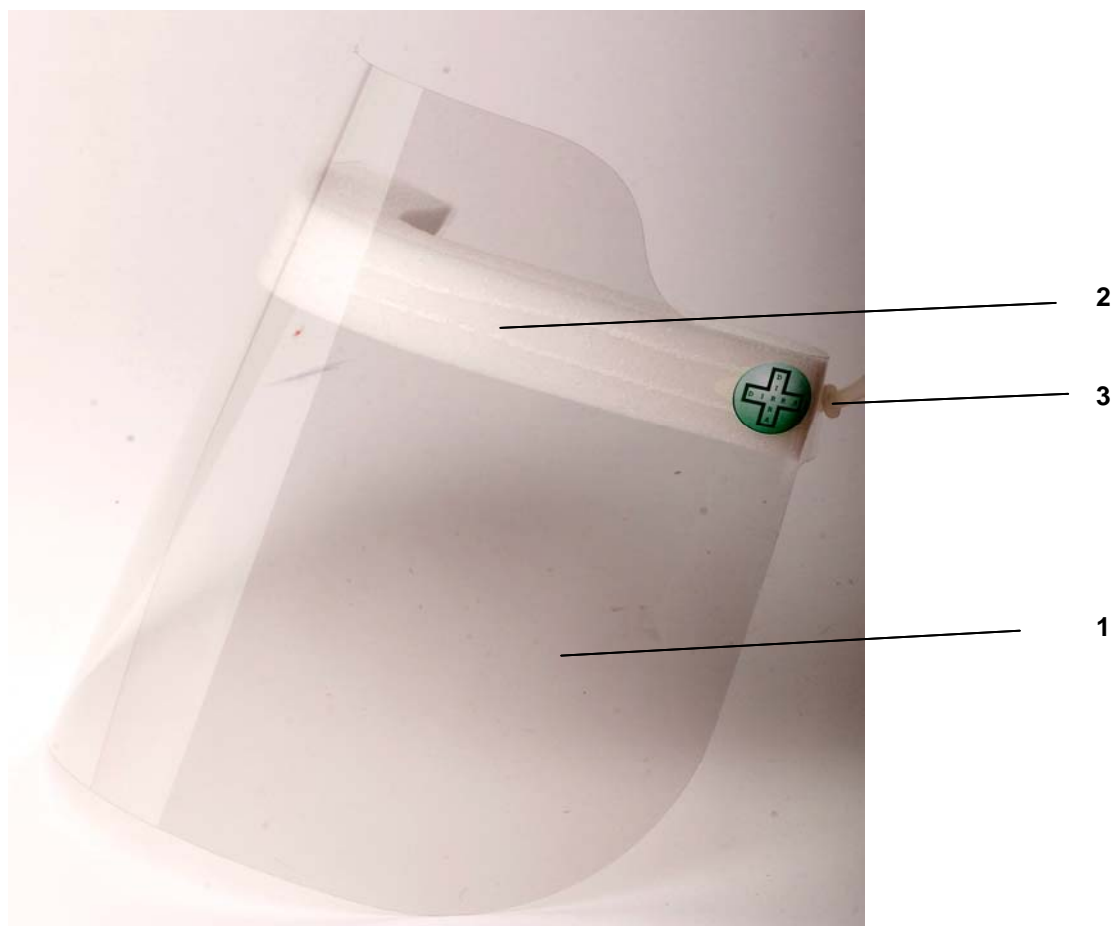

DATI TECNICI / technical sheet	MASCHERA CON VISIERA VISUAL
	<i>Visual visor mask</i>

93/42/CE
2007/47/CE

MATERIALI / components

1	VISIERA ANTI APPANNAMENTO <i>antifog visor</i>	Poliestere antiappannante <i>antifog polyester</i>
2	PROTEZIONE FRONTALE <i>forehead barrier</i>	Poliuretano espanso <i>polyurethane</i>
3	LACCIO POSTERIORE REGOLABILE <i>adjustable back lace</i>	PVC <i>pvc</i>
4	PANNO PULISCI VISIERA <i>visor clean cloth</i>	TESSUTO NON TESSUTO <i>Woven no woven</i>

cod : VIS001
dim. mm.300L x 231H

LATEX FREE

PVS S.p.A. - Cassina de Pecchi - Italy	20/02/11
---	-----------------