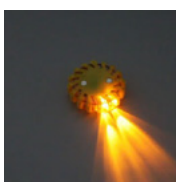

## IMPULSE 102

**KIT DI EMERGENZA A LED  
PER AREE DI PERICOLO,  
INCIDENTI ECC.**

**9 differenti modalità di lampeggio selezionabili.**

Ricarica da rete o presa accendisigari.  
Calamitata, antiurto e impermeabile.

Non sincronizzabili tra loro

**Guarda il video:**

Ottica	<b>360°</b>
Colore	<b>● ●</b>
Alimentazione	<b>Batteria al litio ricaricabile 700 mA 3,7 V</b>
Tempo di ricarica	<b>12/14 ore</b>
Protezione	<b>IP65</b>
Fissaggio	<b>Base magnetica</b>