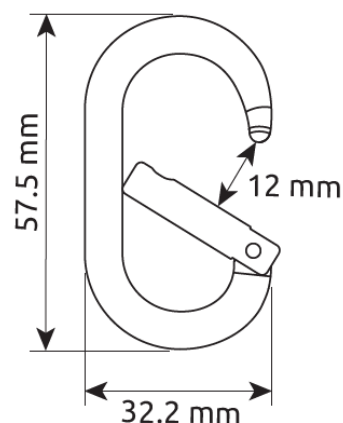

**347003**  
Nero

**347004**  
Verde

**347005**  
Giallo

RACK PACK EKTO

**3512**

Set di 5 moschettoni accessori Ekto di diverso colore.

Art. Réf. Art.nr.	Descrizione articolo Nom du produit Produktname	Peso Poids Gewicht	
		g	kN
3470	EKTO	10	4