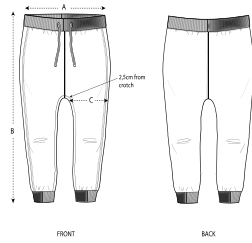

VOLCANO STONE

ESSENTIAL

HEATHERS

HEATHER GREY

Pantaloni tuta per neonati

Vestibilità media

- Girovita e fondo gamba a costine 1x1
- Cordino piatto, tono su tono
- Occhielli ricamati
- Impuntura semplice su girovita
- Cuciture laterali con impuntura doppia

Combo options

Shell : Felpa non garzata , 85% cotone biologico filato e pettinato , 15% poliestere riciclato , Fabric washed , Scamosciato leggero , 280 GSM

Printing Specifications

For suitable print techniques, please download our printing guide

Certifications & memberships

Made with 85% organic cotton
Certified by Control Union
CU 619434

Wash Instructions

Lavare insieme colori simili, non mettere la stampa a contatto diretto con il ferro da stiro, lavare e stirare al rovescio.

SIZES	0-6 M/56-68CM	6-12 M/68-80CM	12-18 M/80-86CM	18-24 M/86-92CM	24-36 M/92-98CM
A Waist	17	19	20	21	22.8
B Leg Length	34	40	44	47	52
C Thigh	12	14.5	16.5	17.5	18.5

PACKING

SIZES	0-6 M/56-68CM	6-12 M/68-80CM	12-18 M/80-86CM	18-24 M/86-92CM	24-36 M/92-98CM
PCS/BAG	5	5	5	5	5
PCS/BOX	50	50	50	50	50