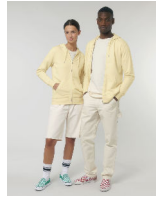

Combo options

Connector