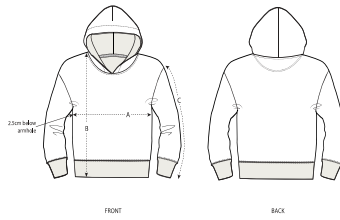

BABY HOODIE SWEATSHIRTS
STSB919 - BABY CRUISER

L'iconica felpa con cappuccio per neonati

Vestibilità media

- Maniche a giro
- Cappuccio foderato in jersey
- Girocollo più ampio per una fit semplice
- Fettuccia di rinforzo in jersey sull'interno collo
- Mezzaluna sull'interno collo nel tessuto principale
- Impuntura semplice lungo il girocollo e l'apertura del cappuccio
- Giromanica e girovita a costine 1x1
- Doppia impuntura su giromanica e girovita

HEATHER GREY

Shell : Felpa non garzata , 85% cotone biologico filato e pettinato , 15% poliestere riciclato , Fabric washed , Scamosciato leggero , 280 GSM

Printing Specifications

For suitable print techniques, please download our printing guide

Certifications & memberships

Wash Instructions

Lavare insieme colori simili, non mettere la stampa a contatto diretto con il ferro da stiro, lavare e stirare al rovescio.

SIZES	6-12 M/68-80CM	12-18 M/80-86CM	18-24 M/86-92CM	24-36 M/92-98CM
A Half Chest	29.5	31	32.5	33.5
B Body Length	30.5	32	34	36.5
C Sleeve Length	22	22.5	24.5	27

PACKING

SIZES	6-12 M/68-80CM	12-18 M/80-86CM	18-24 M/86-92CM	24-36 M/92-98CM
PCS/BAG	5	5	5	5
PCS/BOX	30	30	30	30