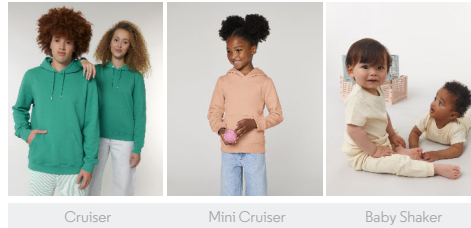

BABY HOODIE SWEATSHIRTS
STSB919 - BABY CRUISER

L'iconica felpa con cappuccio per neonati

Vestibilità media

- Maniche a giro
- Cappuccio foderato in jersey
- Girocollo più ampio per una fit semplice
- Fettuccia di rinforzo in jersey sull'interno collo
- Mezzaluna sull'interno collo nel tessuto principale
- Impuntura semplice lungo il girocollo e l'apertura del cappuccio
- Giromanica e girovita a costine 1x1
- Doppia impuntura su giromanica e girovita

Combo options

WHITES

NATURAL RAW

COLORS

BUTTER

FRENCH NAVY

VOLCANO STONE

ESSENTIAL
HEATHERS

HEATHER GREY

Shell : Felpa non garzata , 85% cotone biologico filato e pettinato , 15% poliestere riciclato , Fabric washed , Scamosciato leggero , 280 GSM

Printing Specifications

For suitable print techniques, please download our printing guide