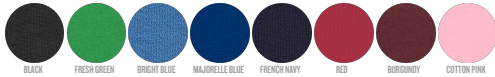

BAMBINO CREW NECK SWEATSHIRTS
STSK916 - MINI SCOUTER

L'iconica felpa girocollo da bambino

Vestibilità media

- Maniche raglan
- Girocollo a costine 1x1
- Fettuccia in jersey sull'interno collo
- Mezzaluna sull'interno collo nel tessuto
- Polsino e girovita lavorati a costine 1x1
- Doppia impuntura su giromanica, polsino e girovita

Combo options

Stroller

Stella Tripster

COLORS

ESSENTIAL HEATHERS

Shell : Felpa non garzata , 85% cotone biologico filato e pettinato , 15% poliestere riciclato , Fabric washed , Scamosciato leggero , 300 GSM