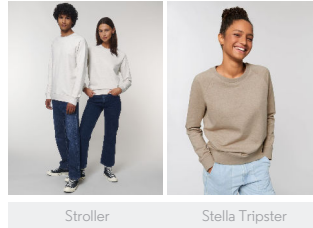

BAMBINO CREW NECK SWEATSHIRTS
STSK916 - MINI SCOUTER

L'iconica felpa girocollo da bambino

Vestibilità media

- Maniche raglan
- Girocollo a costine 1x1
- Fettuccia in jersey sull'interno collo
- Mezzaluna sull'interno collo nel tessuto
- Polsino e girovita lavorati a costine 1x1
- Doppia impuntura su giromanica, polsino e girovita

Combo options

Stroller

Stella Tripster

COLORS

ESSENTIAL HEATHERS

Shell : Felpa non garzata , 85% cotone biologico filato e pettinato , 15% poliestere riciclato , Fabric washed , Scamosciato leggero , 300 GSM