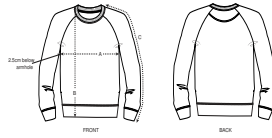

BAMBINO CREW NECK SWEATSHIRTS
STSK916 - MINI SCOUTER

L'iconica felpa girocollo da bambino

Vestibilità media

- Maniche raglan
- Girocollo a costine 1x1
- Fettuccia in jersey sull'interno collo
- Mezzaluna sull'interno collo nel tessuto
- Polsino e girovita lavorati a costine 1x1
- Doppia impuntura su giromanica, polsino e girovita

SIZES		3-4	5-6/110-116CM	7-8/122-128CM	9-11/134-146CM	12-14
A	Half Chest	35	37	39	43	46
B	Body Length	42	46	51.5	57.5	61
C	Sleeve Length	41.5	46	53.5	59.5	65.5

PACKING

SIZES	3-4	5-6/110-116CM	7-8/122-128CM	9-11/134-146CM	12-14
PCS/BAG	5	5	5	5	5
PCS/BOX	20	20	20	20	20