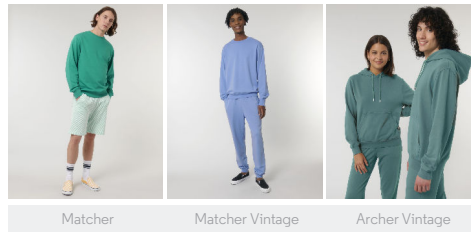

WHITES

COLORS

ESSENTIAL HEATHERS

UNISEX HOODIE SWEATSHIRTS STSU011 - ARCHER

La felpa con cappuccio unisex dalla vestibilità media

Vestibilità media

- Manica a giro
- Cappuccio a doppio strato nel tessuto principale
- Cordini rotondi tono su tono con estremità in metallo chiuse
- Occhielli in metallo
- Fettuccia a spina di pesce all'interno del collo
- Mezzaluna all'interno del collo nel tessuto principale
- Fondo manica e bordo inferiore a costine 1x1
- Doppia impuntura su giromanica, polsino e bordo inferiore
- Tasca a marsupio sul davanti

Combo options

Shell : Felpa non garzata , 85% cotone biologico filato e pettinato , 15% poliestere riciclato , Fabric washed , Scamosciato leggero , 300 GSM

Printing Specifications

Per le tecniche di stampa più appropriate, scarica la nostra guida alla stampa