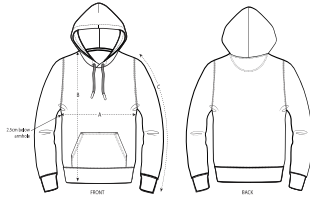

WHITES

COLORS

ESSENTIAL HEATHERS

UNISEX HOODIE SWEATSHIRTS STSU011 - ARCHER

La felpa con cappuccio unisex dalla vestibilità media

Vestibilità media

- Manica a giro
- Cappuccio a doppio strato nel tessuto principale
- Cordini rotondi tono su tono con estremità in metallo chiuse
- Occhielli in metallo
- Fettuccia a spina di pesce all'interno del collo
- Mezzaluna all'interno del collo nel tessuto principale
- Fondo manica e bordo inferiore a costine 1x1
- Doppia impuntura su giromanica, polsino e bordo inferiore
- Tasca a marsupio sul davanti

Combo options

Shell : Felpa non garzata , 85% cotone biologico filato e pettinato , 15% poliestere riciclato , Fabric washed , Scamosciato leggero , 300 GSM

Printing Specifications

Per le tecniche di stampa più appropriate, scarica la nostra guida alla stampa

Certifications & memberships

Wash Instructions

Lavare i colori simili insieme, non stirare sulla stampa, lavare e stirare al rovescio.

SIZES		XXS	XS	S	M	L	XL	XXL	3XL
A	Half Chest	46	49	52	55	58	61	64	67
B	Body Length	60.5	62.5	68	72	74	76	78	80
C	Sleeve Length	57	59	62.5	65	68.5	69	69.5	70

PACKING

SIZES		XXS	XS	S	M	L	XL	XXL	3XL
	PCS/BAG	5	5	5	5	5	5	5	5
	PCS/BOX	10	20	20	20	20	20	20	10