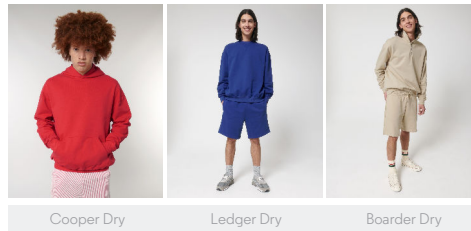

Combo options

Shell : Felpa non garzata , 100% Cotton - Organic Carded , Dry Handfeel , 400 GSM

Printing Specifications

Scarica la nostra guida alla stampa per informazioni sulle tecniche adatte