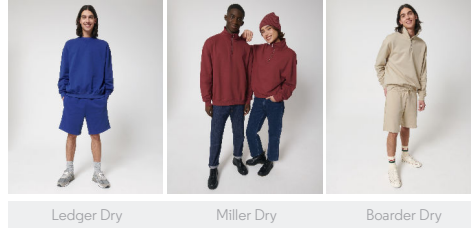

UNISEX HOODIE SWEATSHIRTS
STSU797 - COOPER DRY

La felpa squadrata unisex con cappuccio, mano secca

Oversize

- Manica a giro
- Cappuccio a doppio strato nel tessuto principale
- Fettuccia in jersey all'interno del collo
- Mezzaluna all'interno del collo nel tessuto principale
- Impuntura singola sullo scollo e intorno al cappuccio
- Fondo manica e bordo inferiore a costine 2x1
- Doppia impuntura su giromanica, polsino e bordo inferiore
- Tasca a marsupio sul davanti

Combo options

WHITES

COLORS

ESSENTIAL

HEATHERS

Shell : Felpa non garzata , 100% Cotton - Organic Carded , Dry Handfeel , 400 GSM

Printing Specifications

Scarica la nostra guida alla stampa per informazioni sulle tecniche adatte