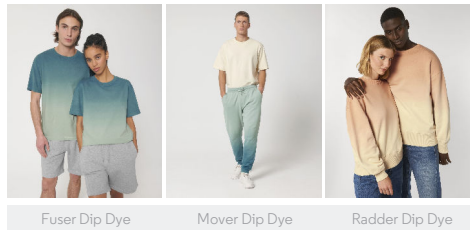

COLORS

ESSENTIAL HEATHERS

UNISEX HOODIE SWEATSHIRTS STSU858 - SLAMMER DIP DYE

La felpa con cappuccio unisex tinta per immersione dalla vestibilità comoda

Vestibilità comoda

- Manica a giro
- Cappuccio foderato nel tessuto principale
- Cordoncini piatti tono su tono con estremità in metallo
- Occhielli in metallo
- Fettuccia spinata sull'interno collo
- Mezzaluna sull'interno collo nel tessuto principale
- Impuntura semplice sullo scollo
- Polsino e girovita a costine 2x2
- Doppia impuntura su giromanica, polsino e girovita
- Tasca a marsupio
- Tinto per immersione, ogni capo può avere un aspetto diverso, potrebbe rilasciare colore, seguire le istruzioni di lavaggio sull'etichetta
- Leggere attentamente le raccomandazioni per la stampa

Combo options

Shell : Felpa garzata , 100% cotone biologico filato e pettinato , Capo tinto , 350 GSM

Printing Specifications

Adatto a tutte le tecniche di stampa. Per maggiori dettagli, scaricare la nostra guida di stampa.