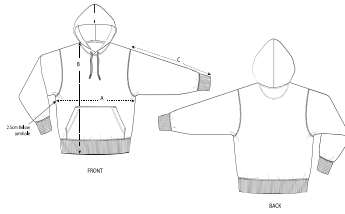

COLORS

ESSENTIAL HEATHERS

UNISEX HOODIE SWEATSHIRTS STSU858 - SLAMMER DIP DYE

La felpa con cappuccio unisex tinta per immersione dalla vestibilità comoda

Vestibilità comoda

- Manica a giro
- Cappuccio foderato nel tessuto principale
- Cordoncini piatti tono su tono con estremità in metallo
- Occhielli in metallo
- Fettuccia spinata sull'interno collo
- Mezzaluna sull'interno collo nel tessuto principale
- Impuntura semplice sullo scollo
- Polsino e girovita a costine 2x2
- Doppia impuntura su giromanica, polsino e girovita
- Tasca a marsupio
- Tinto per immersione, ogni capo può avere un aspetto diverso, potrebbe rilasciare colore, seguire le istruzioni di lavaggio sull'etichetta
- Leggere attentamente le raccomandazioni per la stampa

Combo options

Shell : Felpa garzata , 100% cotone biologico filato e pettinato , Capo tinto , 350 GSM

Printing Specifications

Adatto a tutte le tecniche di stampa. Per maggiori dettagli, scaricare la nostra guida di stampa.

Certifications & memberships

Wash Instructions

Lavare e asciugare separatamente, può rilasciare colore, non stirare sulla parte stampata, lavare e stirare a rovescio. Questo capo è tinto per immersione. Ogni capo può avere un aspetto diverso. Può scolorire nel tempo. Potrebbe lasciare colore se strofinato su materiali di colore chiaro. Utilizzare detergente delicato privo di candeggina.

SIZES		XXS	XS	S	M	L	XL	XXL	3XL
A	Half Chest	51.5	54	56.5	59	62	65	68	71
B	Body Length	62	63	66	70	72	74	76	79
C	Sleeve Length	57.5	58.5	61.5	64	65.5	67	68.5	68.5

PACKING

SIZES		XXS	XS	S	M	L	XL	XXL	3XL
PCS/BAG		5	5	5	5	5	5	5	5
PCS/BOX		10	20	20	20	20	20	20	10