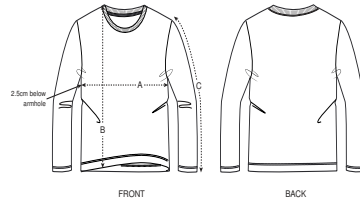

#### Vestibilità media

- Maniche a giro
- Girocollo a costine 1x1
- Fettuccia sull'interno collo nel tessuto principale
- Doppia impuntura stretta su fondo manica e bordo inferiore

#### Wash Instructions

Lavare insieme a capi di colori simili, non stirare sulla stampa, lavare e stirare al rovescio.

SIZES	3-4	5-6/110-116CM	7-8/122-128CM	9-11/134-146CM	12-14
A Half Chest	32.5	34.5	36.5	40.5	43.5
B Body Length	42	46	51.5	57.5	62.5
C Sleeve Length	35.5	40	46	52	57