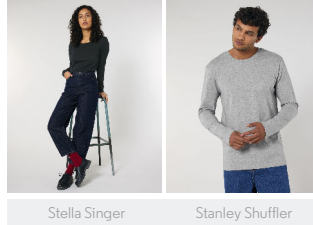

Combo options

Stella Singer

Stanley Shuffler

Shell : Jersey , 100% cotone biologico filato e pettinato , Fabric washed , 155 GSM

Printing Specifications

Compatibile con tutti i tipi di personalizzazione. Consultate la nostro sito web per maggiori informazioni.

Certifications & memberships

Organic Certified by Control Union CU 919434

Wash Instructions

Lavare insieme a capi di colori simili, non stirare sulla stampa, lavare e stirare al rovescio.