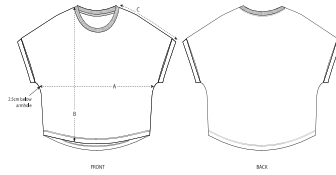

DONNA T-SHIRT

STTW089 - STELLA COLLIDER

T-shirt da donna con manica arrotolata

Oversize

- Manica Dolman
- Collo a costine 1x1
- Fettuccia di rinforzo su interno collo nel tessuto principale
- Manica con risvolto fissato con cucitura a travetta
- Bordo inferiore arrotondato con doppia impuntura larga (retro più lungo del davanti)

Certifications & memberships

Organic
Certified by Control Union
CU 919434

www.oeko-tex.com

Wash Instructions

Lavare con colori simili, non stirare sulla stampa, lavare e stirare al rovescio.

SIZES	XS	S	M	L	XL	XXL
A Half Chest	58	60.5	63.5	66.5	69.5	72.5
B Body Length	58.5	60.5	62.5	64.5	65.5	65.5
C Sleeve Length	32.5	33	33.5	34	34.5	35

PACKING

SIZES	XS	S	M	L	XL	XXL
PCS/BAG	5	5	5	5	5	5
PCS/BOX	100	100	100	100	100	100