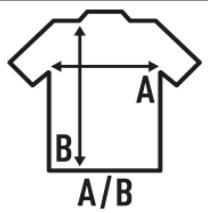

## UNISEX URBAN BEACH

Canotta unisex e dorso del nuotatore, 100% cotone e etichetta rimovibile. Canotta ideale per la spiaggia o per lo sport. Disponibile in 7 colori e dalla taglia XS alla XL.

Dettagli:

- Collo e giromanica nello stesso tessuto del capo.
- Dorso nuoto.
- Ampio taglio giromanica.
- 150 - 155 g/m<sup>2</sup> approx.
- 100% Cotone
- Fluor - 100% Poliestere
- Etichetta rimovibile

100% Cotone. Peso: 150-155 g/m<sup>2</sup> approx.

### SIZE/Size

EU	XS	S	M	L	XL
Width	48 cm	50 cm	52 cm	54 cm	56 cm
	70 cm	72 cm	74 cm	76 cm	78 cm

White  
(WH)

Black  
(BK)

Red  
(RD)

Royal Blue  
(RB)

Fucsia Fluor  
(FUF)

Lime Fluor  
(LMF)