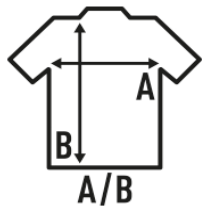

ARUBA

Canotta basica per ragazza con schienale nuotatore e leggermente aderente. Etichetta rimovibile. Disponibile in 13 colori e dalla taglia XS alla XL.

Dettagli:

- Canotta.
- Collo a costina 1x1.
- Dorso nuoto.
- 200 g/m²
- 100% Cotone cardato
- Etichetta rimovibile

100% cotone cardato. Peso: 200 g/m²

Box/Box 50

Pack/Pack 50

SIZE/Size

EU	XS	S	M	L	XL
Width	36 cm	38 cm	40 cm	42 cm	44 cm
	59 cm	61 cm	63 cm	65 cm	67 cm

White (WH)

Sand (SA)

Black (BK)