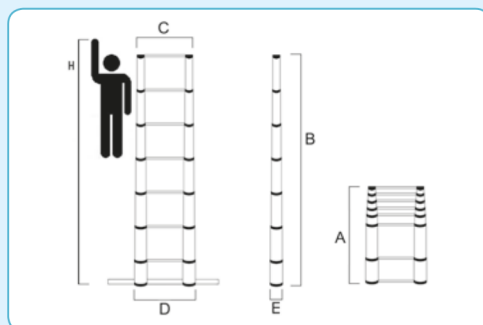

COMPACT

Scala telescopica:

Scala telescopica in alluminio anodizzato, concepita per un uso professionale può essere utilizzata anche in casa per il "fai da te".

Presenta un'ampia rampa di salita a filo telescopico formata da pioli rettangolari con appoggio da cm. 3.81 che permettono all'operatore di lavorare in comodità e sicurezza.

È dotata di pulsanti di sicurezza per la chiusura rapida della scala e di allargatore integrato. Grazie alla sua compattezza può essere riposta ovunque.

È costruita nel rispetto della Normativa Europea UNI EN 131/6: 2019 ed è conforme a quanto richiesto dal D.lgs. 81/2008.

- Normativa Europea UNI EN 131/6

CODICE	A(m)	B(m)	C(m)	D(m)	E(m)	N. Gr. *	Kg	M ³
A20COMPACT	0,91	3,8	85,5	0,08	4,8	13	13,8	0,06

GAIA

Scala apribile:

Scala apribile in alluminio con piattaforma con montanti mm 35x20, gradini antiscivolo mm 80, e parapetto di sicurezza piattaforma da mm 250x260, tappi antisdrucciolo.