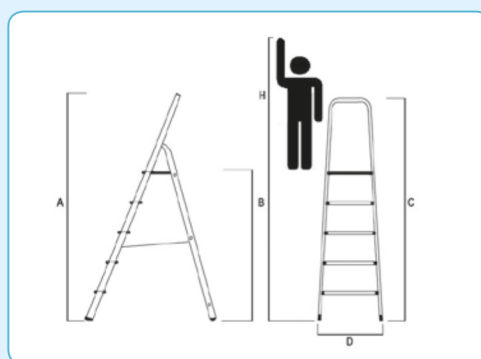

COMPACT

Scala telescopica:

Scala telescopica in alluminio anodizzato, concepita per un uso professionale può essere utilizzata anche in casa per il "fai da te".

Presenta un'ampia rampa di salita a filo telescopico formata da pioli rettangolari con appoggio da cm. 3.81 che permettono all'operatore di lavorare in comodità e sicurezza.

È dotata di pulsanti di sicurezza per la chiusura rapida della scala e di allargatore integrato. Grazie alla sua compattezza può essere riposta ovunque.

È costruita nel rispetto della Normativa Europea UNI EN 131/6: 2019 ed è conforme a quanto richiesto dal D.lgs. 81/2008.

- Normativa Europea UNI EN 131/6

CODICE	A(m)	B(m)	C(m)	D(m)	E(m)	N. Gr. *	Kg	M ³
A20COMPACT	0,91	3,8	85,5	0,08	4,8	13	13,8	0,06

GAIA

Scala apribile:

Scala apribile in alluminio con piattaforma con montanti mm 35x20, gradini antiscivolo mm 80, e parapetto di sicurezza piattaforma da mm 250x260, tappi antisdrucciolo.