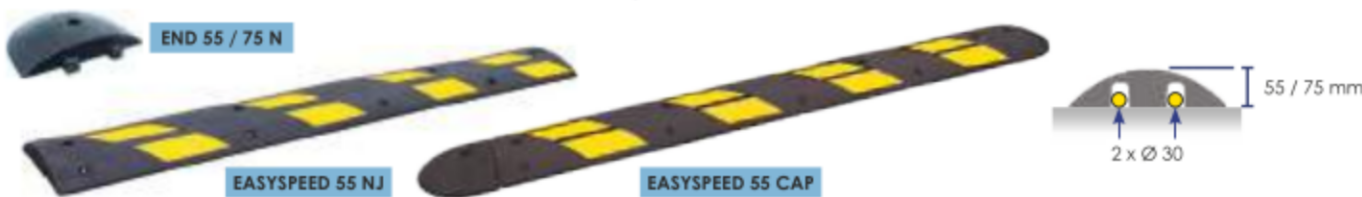

EASYFAST

EASYSPEED

RALENTISSEUR

SPEED RAMP ◦ REDUCTOR DE VELOCIDAD ◦ FAHRBAHNSCHWELLE

EASYFAST 75
EASY SPEED 75

EASYFAST 55
EASY SPEED 55

EASYFAST

Code	H mm		kg
EASYFAST 55		2	6.2
EASYFAST 55 NB	55	2	6.2
ENDFAST 55		1	1.2
EASYFAST 75		2	8.5
EASYFAST 75 NB	75	2	8.5
ENDFAST 75		1	2.9

EASYSPEED

Code	H mm		kg
EASYSPEED 55 NJ		4	28
END 55 N	55	1	3
EASYSPEED 55 CAP		6	34
EASYSPEED 75 NJ		4	45
END 75 N	75	1	5
EASYSPEED 75 CAP		6	55

INCLUS ◦ INCLUDED ◦ INCLUIDO ◦ INKLUSIVE

OPTION ◦ OPTIONAL ◦ OPCIÓN ◦ OPTIONAL