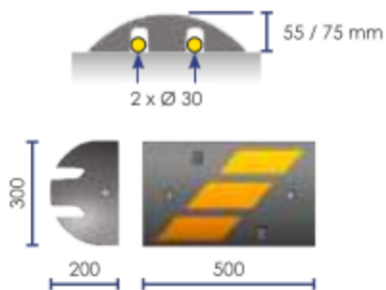

EASYFAST

EASYSPEED

RALENTISSEUR

SPEED RAMP ◦ REDUCTOR DE VELOCIDAD ◦ FAHRBAHNSCHWELLE

EASYFAST 75
EASY SPEED 75

EASYFAST 55
EASY SPEED 55

EASYFAST

Code	H mm		kg
EASYFAST 55		2	6.2
EASYFAST 55 NB	55	2	6.2
ENDFAST 55		1	1.2
EASYFAST 75		2	8.5
EASYFAST 75 NB	75	2	8.5
ENDFAST 75		1	2.9

EASYSPEED

Code	H mm		kg
EASYSPEED 55 NJ		4	28
END 55 N	55	1	3
EASYSPEED 55 CAP		6	34
EASYSPEED 75 NJ		4	45
END 75 N	75	1	5
EASYSPEED 75 CAP		6	55

INCLUS ◦ INCLUDED ◦ INCLUIDO ◦ INKLUSIVE

OPTION ◦ OPTIONAL ◦ OPCIÓN ◦ OPTIONAL