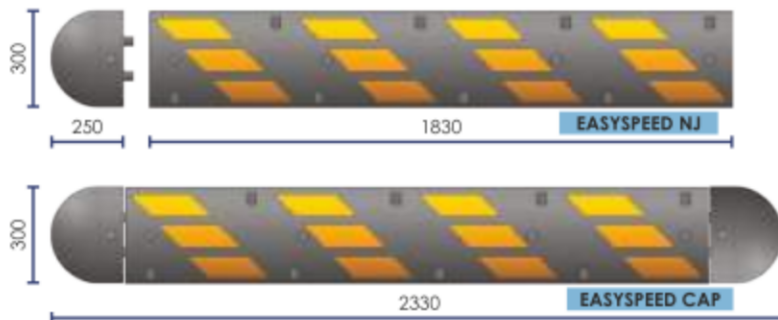

EASYFAST

EASYSPEED

RALENTISSEUR

SPEED RAMP ◦ REDUCTOR DE VELOCIDAD ◦ FAHRBAHNSCHWELLE

EASYFAST 75
EASY SPEED 75

EASYFAST 55
EASY SPEED 55

EASYFAST

Code	H mm		kg
EASYFAST 55		2	6.2
EASYFAST 55 NB	55	2	6.2
ENDFAST 55		1	1.2
EASYFAST 75		2	8.5
EASYFAST 75 NB	75	2	8.5
ENDFAST 75		1	2.9

EASYSPEED

Code	H mm		kg
EASYSPEED 55 NJ		4	28
END 55 N	55	1	3
EASYSPEED 55 CAP		6	34
EASYSPEED 75 NJ		4	45
END 75 N	75	1	5
EASYSPEED 75 CAP		6	55

INCLUS ◦ INCLUDED ◦ INCLUIDO ◦ INKLUSIVE

OPTION ◦ OPTIONAL ◦ OPCIÓN ◦ OPTIONAL