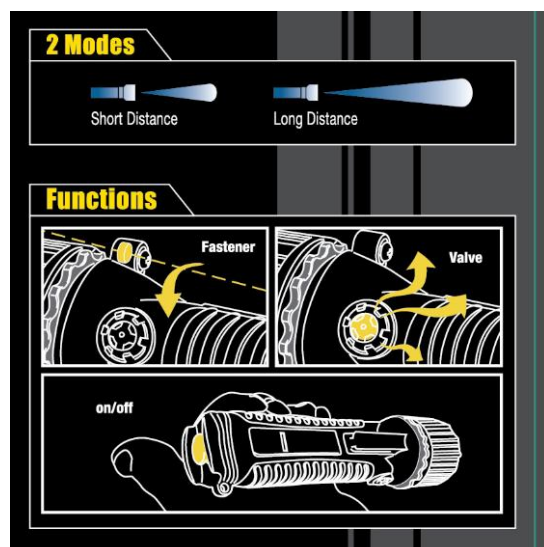

Jaune / Noir

Référence

71900

Description Générale

	Tamisé	Lumineux
Piles	4* AA	
Source lumineuse	Cree XP-E LED	
Mode	Tamisé / Lumineux	
Puissance	31 lm	120 lm
Longueur Faisceau	85 m	172 m
Durée d'utilisation	69 hrs 10 mins	6 hrs
Note IP	IP67	
Poids	115 g	
Dimension	174 x 47 x 47mm	

48 pièces dans 1 carton

Toujours transporter et stocker l'article dans son emballage d'origine. Stocker dans un endroit sec, à l'abri des rayons direct du soleil

Avantages spécifiques

Résistant à l'eau	Résistant aux chocs
Prise adhérente	Couleur jaune haute-visibilité
LED haute puissance	Utilisable en atmosphère explosible