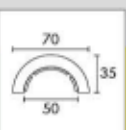

cod. PGE230 / PGE230S

cod. PGE322S

cod. PGE435 / PGE435S

cod. PGE735 / PGE735S

cod. PGEF160

cod. PGE425W

PARACOLPI FLESSIBILI

IN POLIURETANO O
EVA ESPANSA (CODICE FINALE 'S')