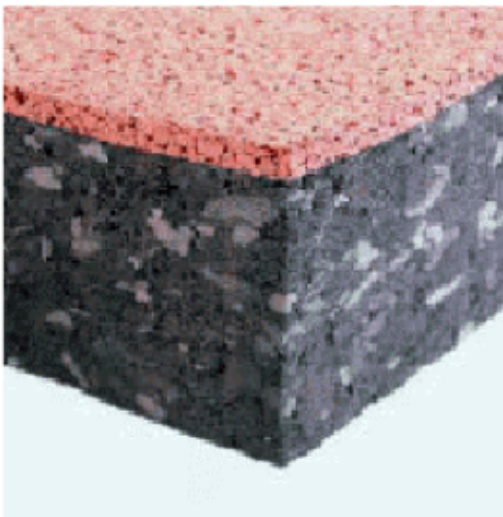

PROTEZIONI MURALI CON FINITURA IN GOMMA EPDM PER ESTERNO

SPESSORE 2,5 cm | 5 cm

Ideali per proteggere le persone dagli urti contro le pareti presenti nelle aree ludiche e negli impianti sportivi all'esterno. Si applicano con apposito collante a presa rapida.

 **SPESSORE:** 2,5 cm
 **LARGHEZZA:** 97,5 cm
 **ALTEZZA:** 198 cm

 **SPESSORE:** 5 cm
 **LARGHEZZA:** 97,5 cm
 **ALTEZZA:** 198 cm

	GAMMA COLORI:
	ROSSOMATTONI
	VERDE
	NERO
	CORALLO
	ZAFFIRO
	SMERALDO

Scheda tecnica

 **MATERIALE:** GOMMA ESPANSA (INT.) ACCOPIATA A GRANULI DI GOMMA EPDM VERGINE COLORATA IN MASSA (EST.)

 **SPESSORE:** 25 MM. (20 MM. GOMMA ESP. + 5 MM. GOMMA EPDM) | 50 MM. (45 MM. GOMMA FSP. + 5 MM. GOMMA EPDM)