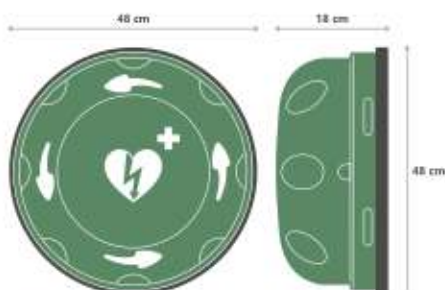

Solid Plus

Specifiche tecniche

Destinazione

Per uso in tutti gli ambienti interni.
Per uso esterno se le temperature non scendono sotto i 5 C°.

Dimensioni

Lunghezza	: 48 cm
Larghezza	: 48 cm
Profondità	: 18 cm
Peso	: 1,8 kg

Coperchio

- 100% policarbonato, resistente ai raggi UV, carbon fiber-look finish
- Adesivo con logo ILCOR AED bianco centrato, materiale con protezione UV
- 4 frecce per guidare l'utente
- 6 incanalature forniscono una solida presa per l'apertura
- Magnete a bassa potenza delle dimensioni di una moneta per l'attivazione dell'allarme