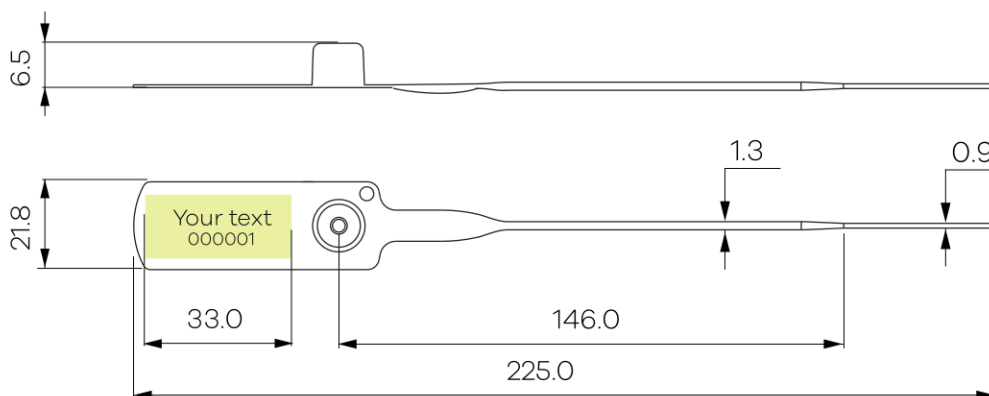

Dimensioni:

Misura standard: 225 x 21.8 mm

Area di stampa: 33 x 18 mm

Size:

Standard size: 225 x 21.8 mm

Printing area: 33 x 18 mm

è prodotto con plastica riciclata.
is produced with recycled plastic.

COLORI DISPONIBILI

(misura standard)

(Standard size)

SAMPLE
000001

APPLICAZIONE

APPLICATION

SCHEDA TECNICA

DATA SHEET

STANDARD SIZE